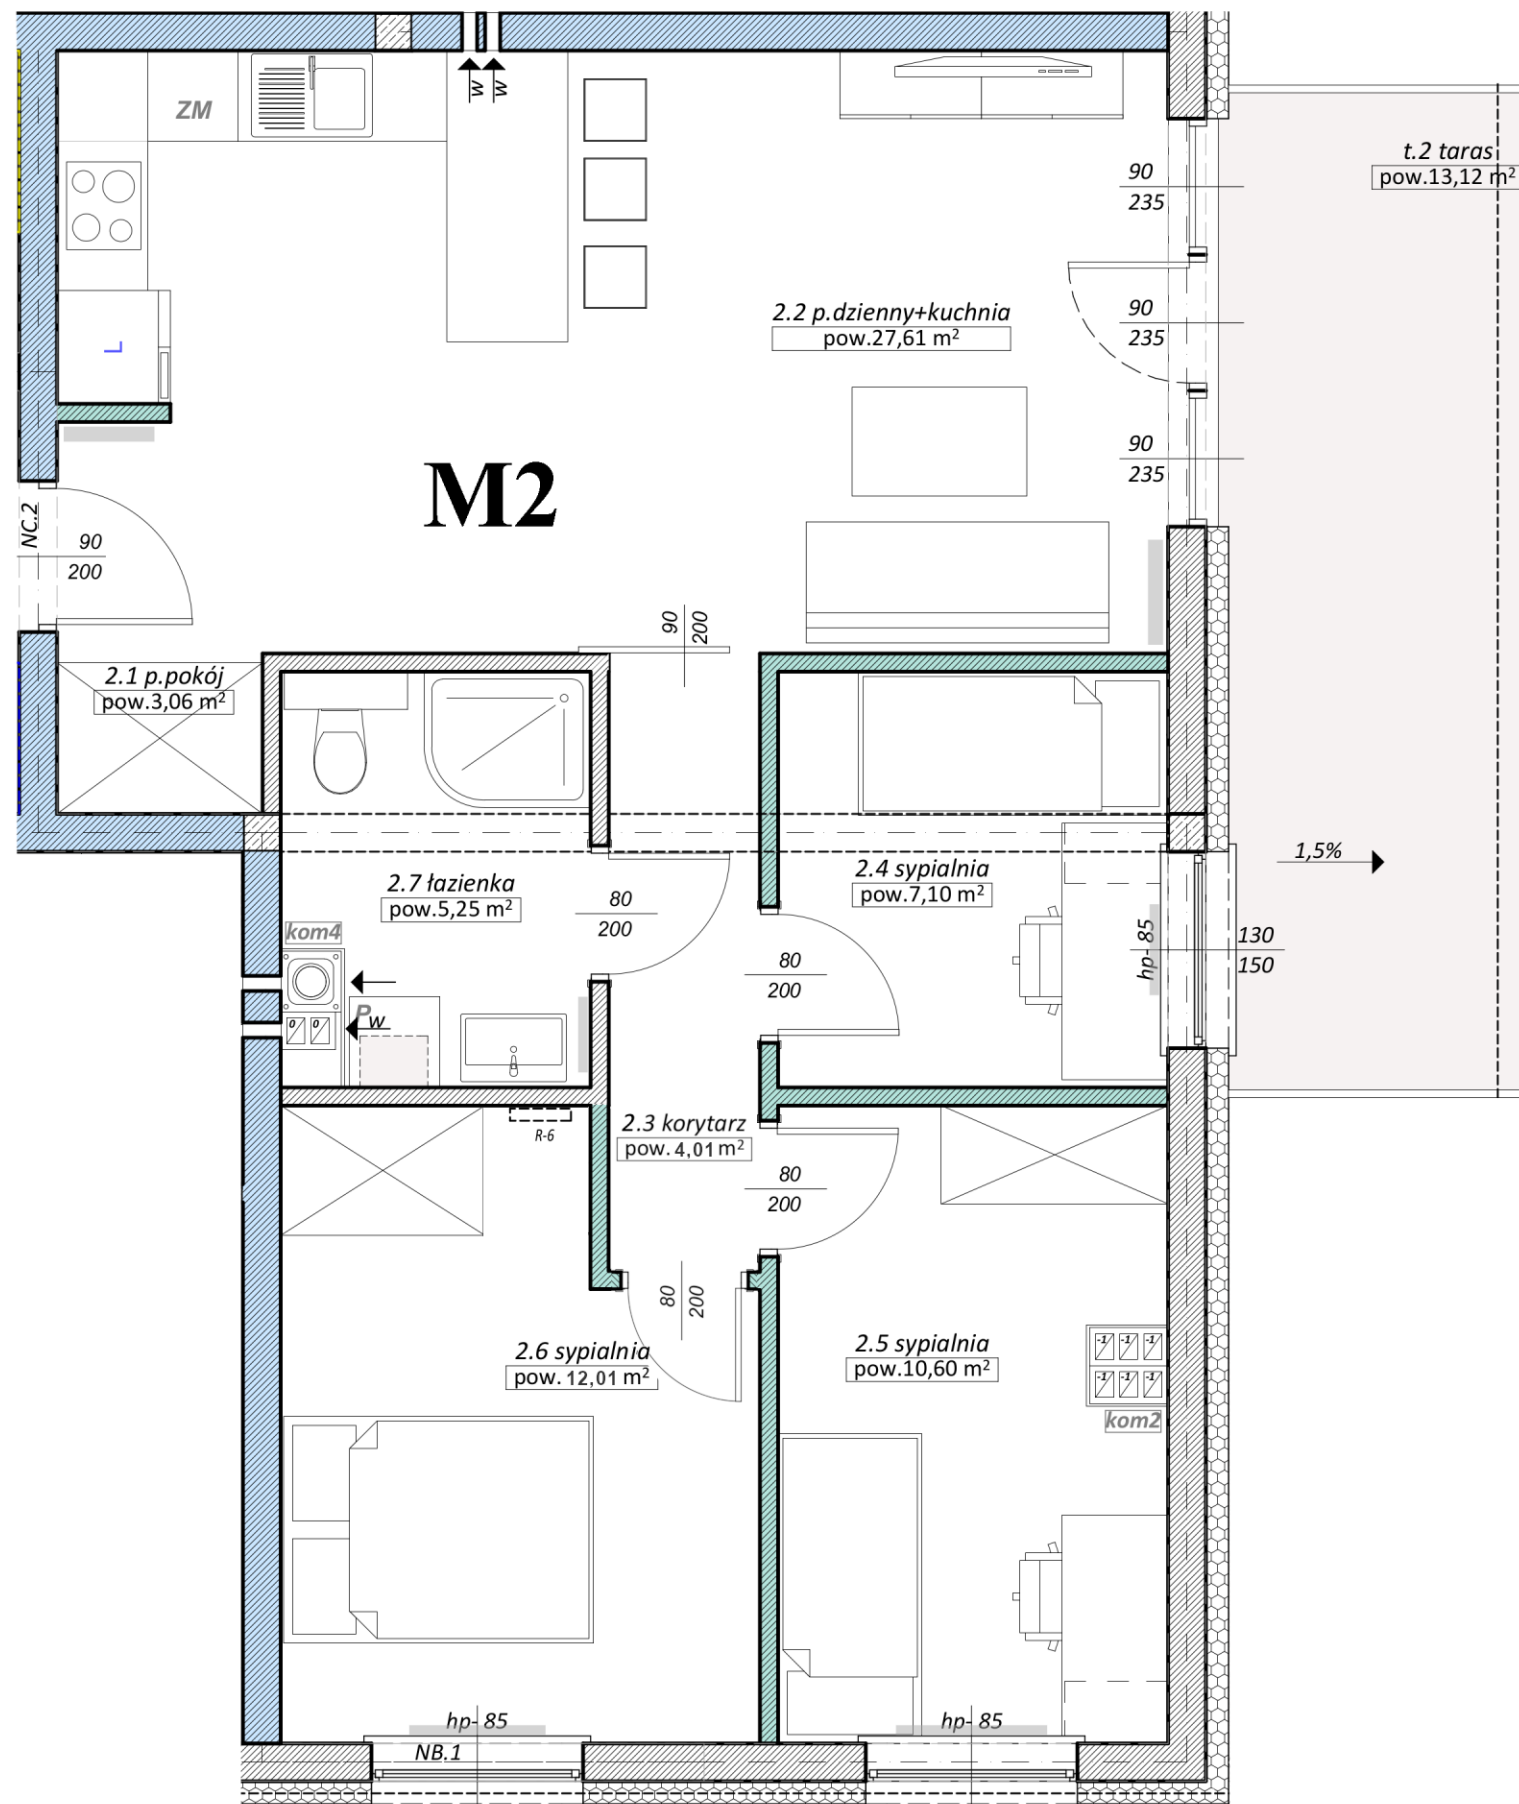

# M2

Pow. użytkowa mieszkania M2	
Nazwa strefy	pow.(m2)
2.1 p.pokój	3,06
2.2 p.dzienny+kuchnia	27,61
2.3 korytarz	4,01
2.4 sypialnia	7,10
2.5 sypialnia	10,60
2.6 sypialnia	12,01
2.7 łazienka	5,25
	<b>69,64 m2</b>
t.2 taras	13,12