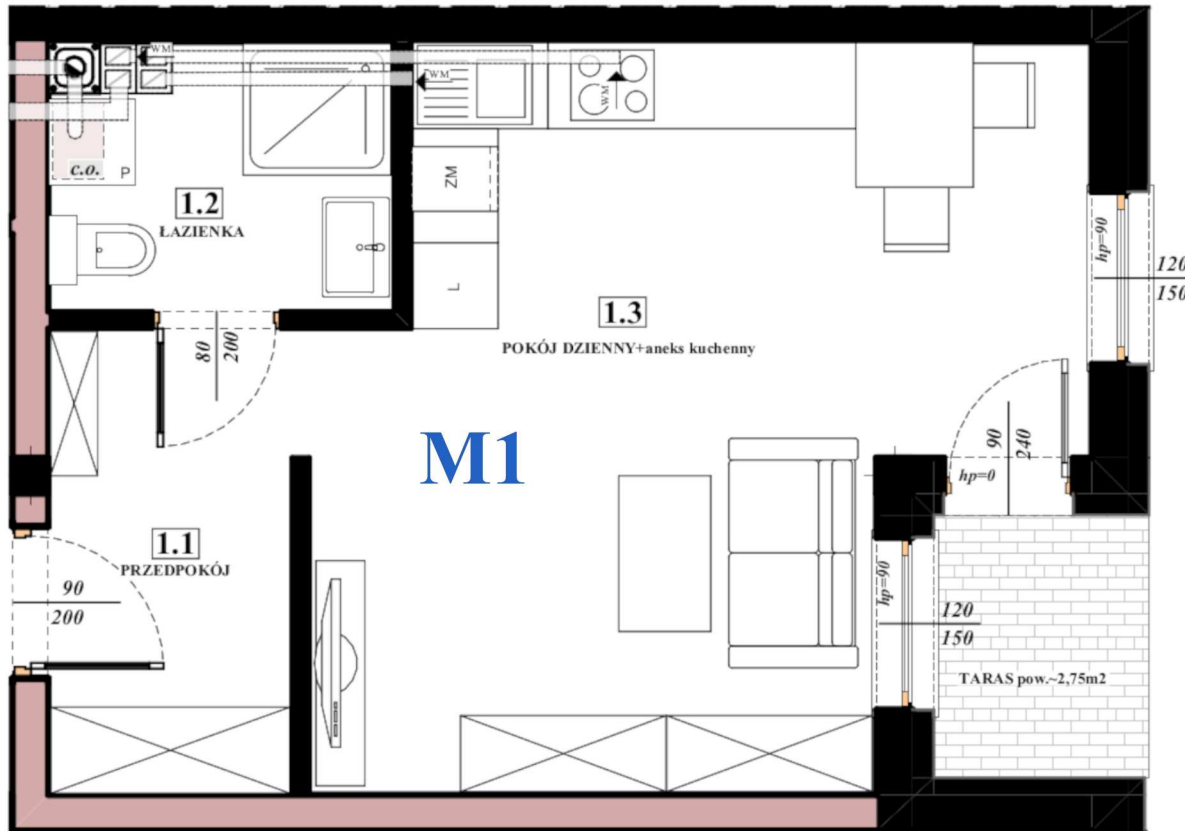

APARTAMENTY PODEDWORZE

BUDYNEK NR 5, PARTER

ZESTAWIENIE POWIERZCHNI - mieszkanie- M1

Nr. pom.	Nazwa pomieszczenia	Powierzchnia użytkowa	Kubatura
1.1	PRZEDPOKÓJ	5,63	14,65
1.2	ŁAZIENKA	4,40	11,44
1.3	POKÓJ DZIENNY+aneks kuchenny	23,66	61,51
		33,69 m²	87,60 m³