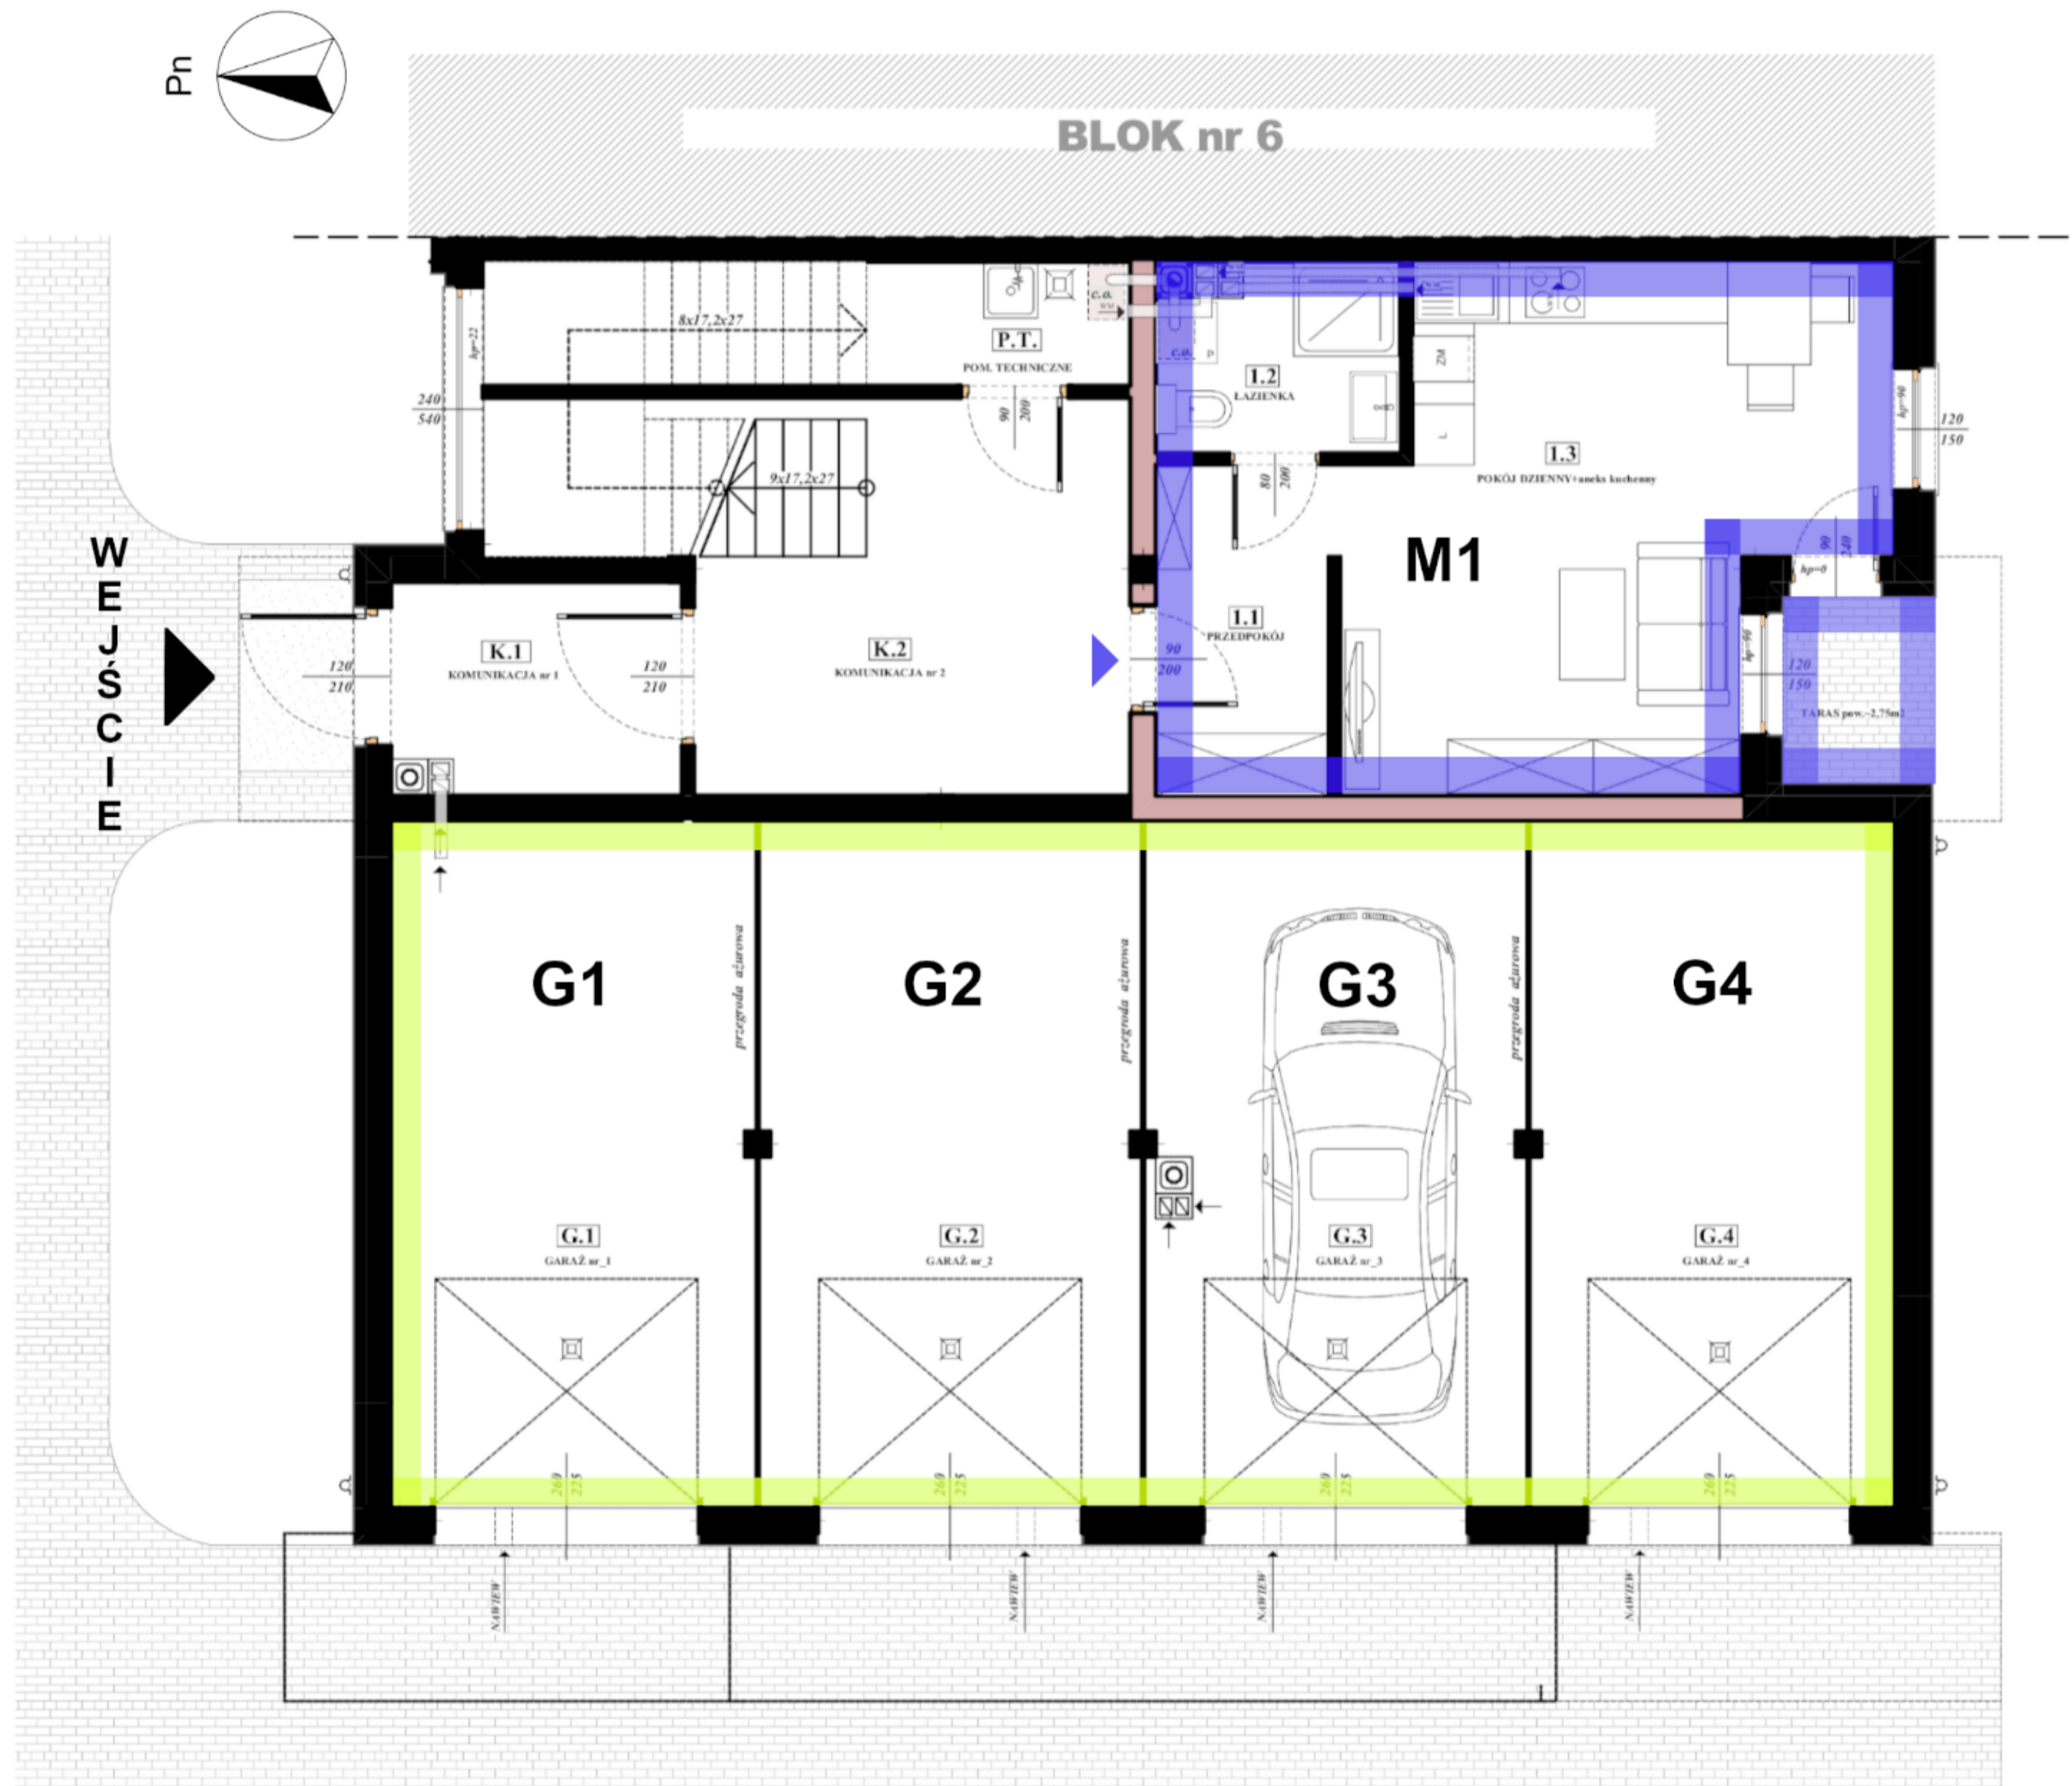

Apartamenty Podedworze

budynek nr 5 - parter

ZESTAWIENIE POWIERZCHNI - mieszkanie- M1			
Nr. pom.	Nazwa pomieszczenia	Powierzchnia użytkowa	Kubatura
1.1	PRZEDPOKÓJ	5,63	14,65
1.2	ŁAZIENKA	4,40	11,44
1.3	POKÓJ DZIENNY+aneks kuchenny	23,66	61,51
		33,69 m²	87,60 m³

ZESTAWIENIE POWIERZCHNI - GARAŻE -			
Nr. pom.	Nazwa pomieszczenia	Powierzchnia użytkowa	Kubatura
G.1	GARAŻ nr_1	24,09	62,64
G.2	GARAŻ nr_2	25,13	65,34
G.3	GARAŻ nr_3	25,15	65,38
G.4	GARAŻ nr_4	24,09	62,64