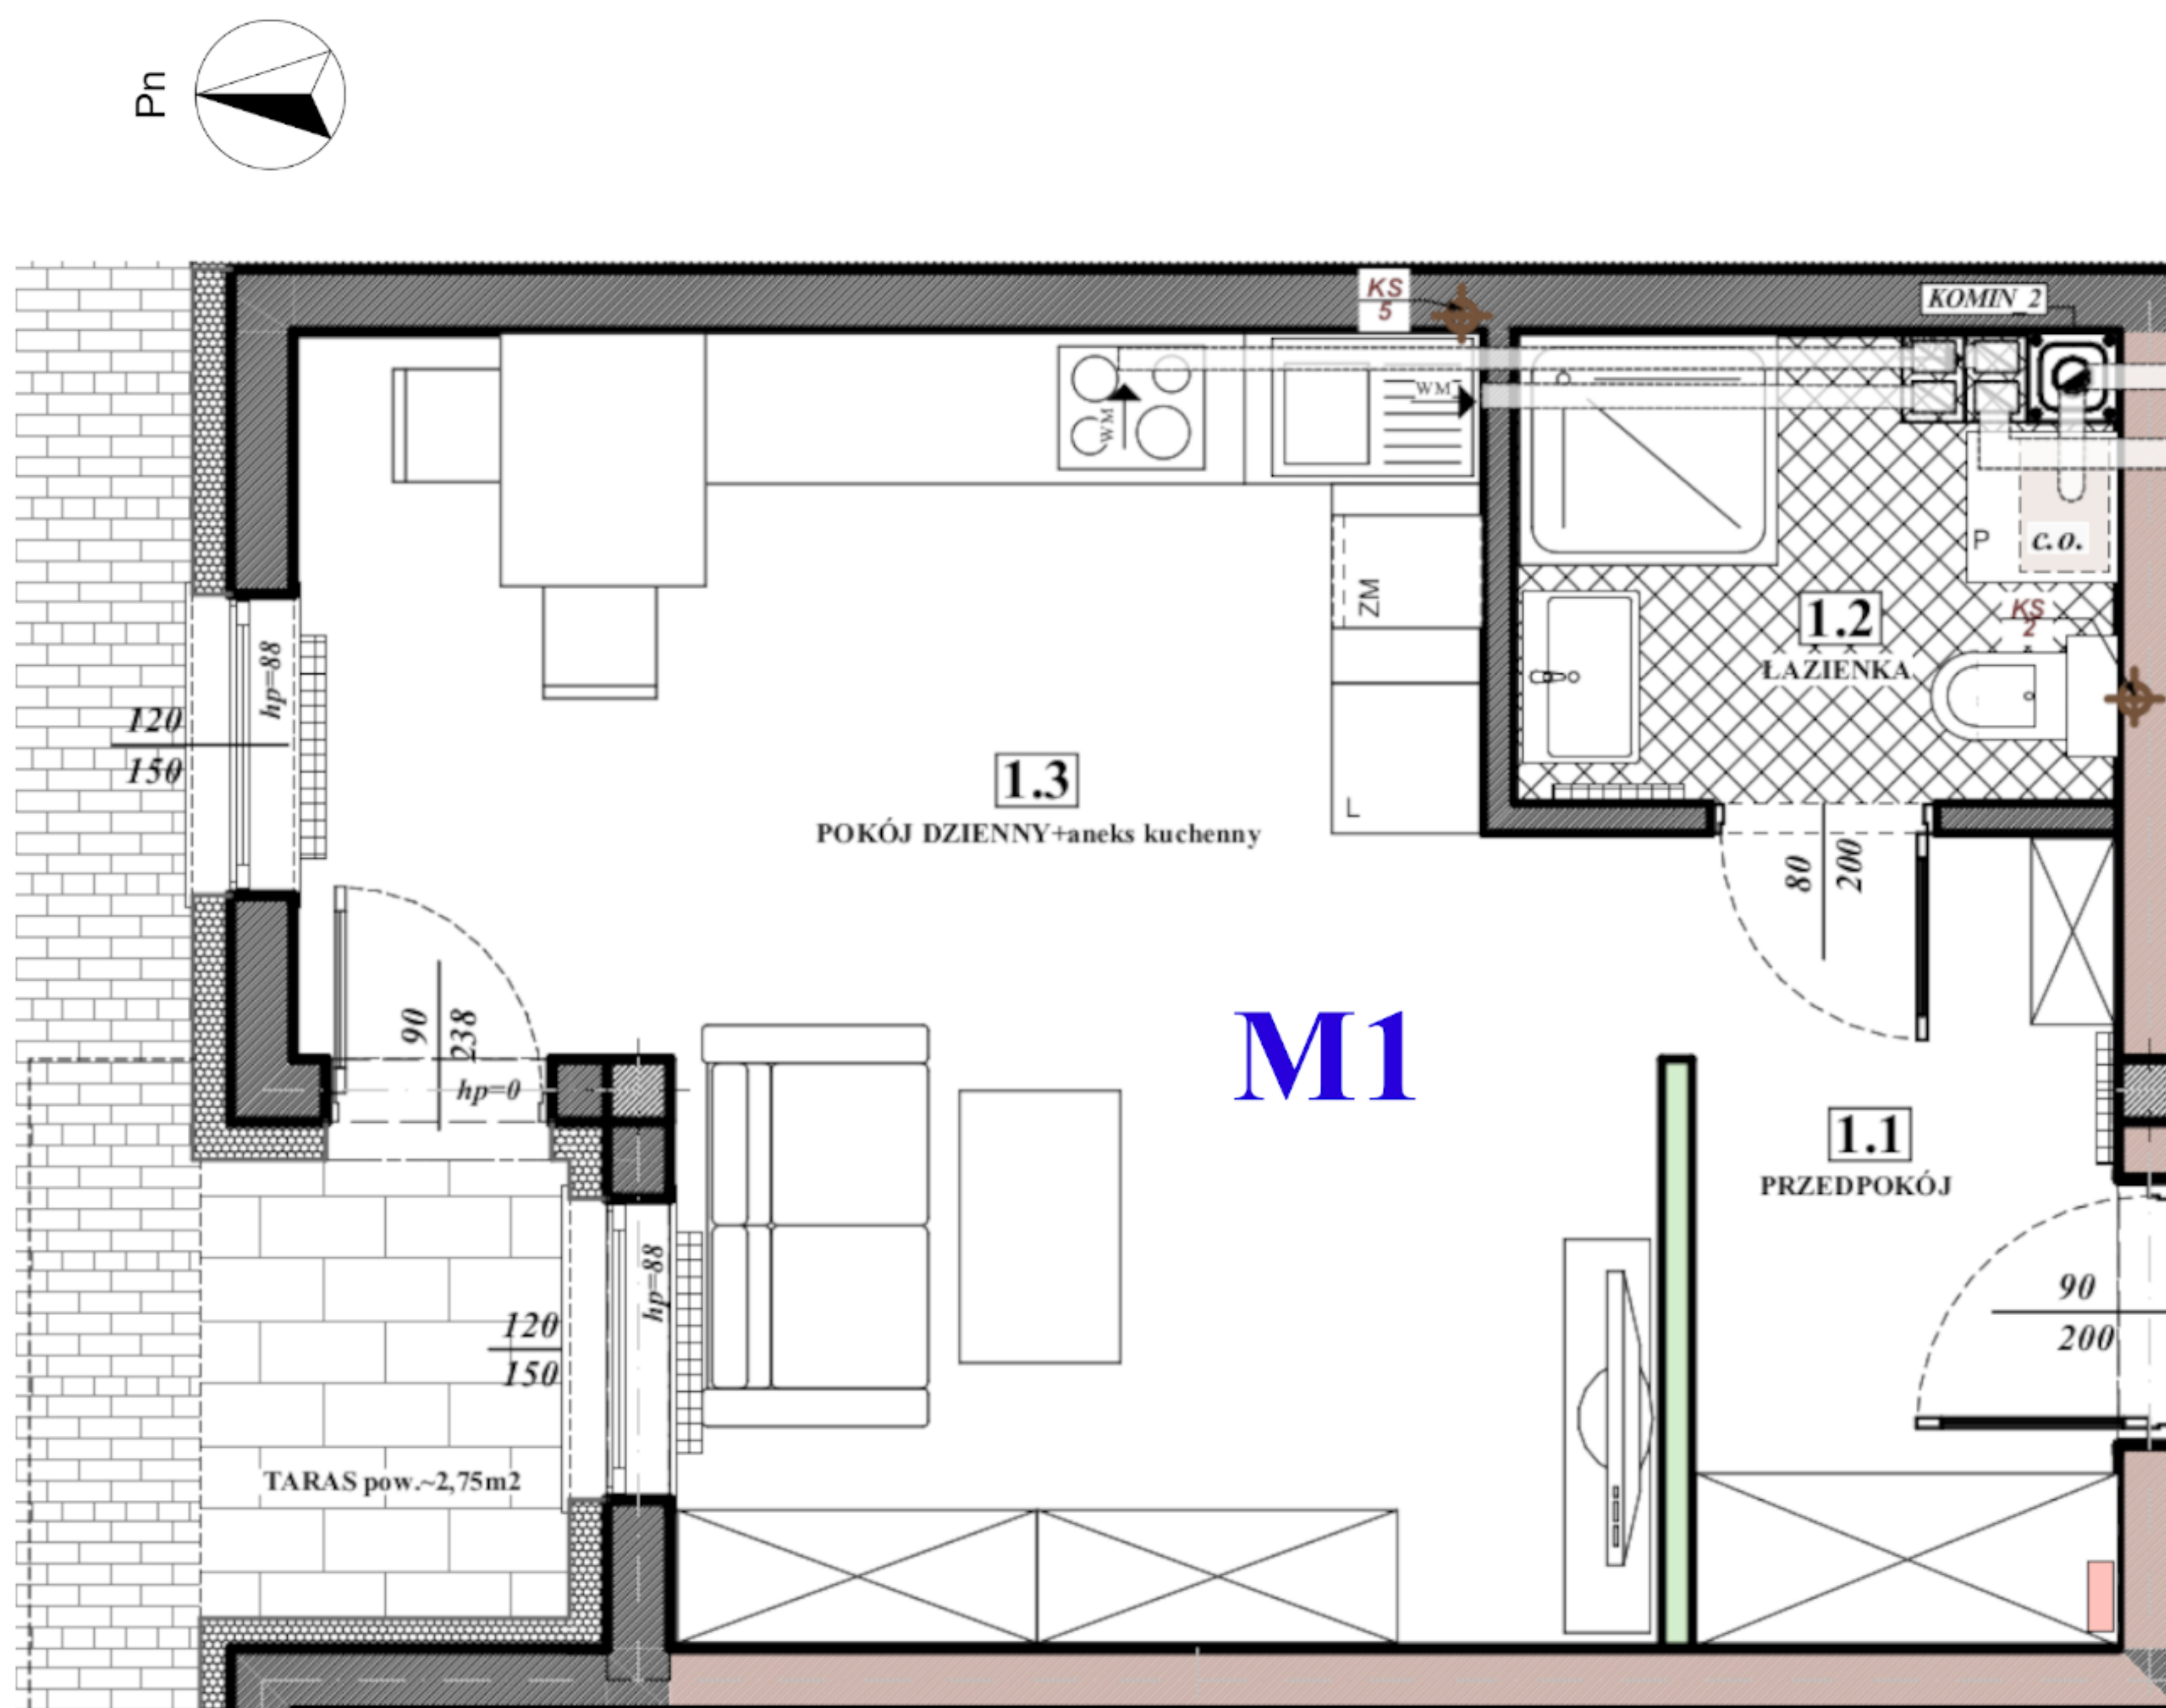

APARTAMENTY PODEDWORZE

Budynek nr 7, parter

ZESTAWIENIE POWIERZCHNI - mieszkanie- M1			
Nr. pom.	Nazwa pomieszczenia	Powierzchnia użytkowa	Kubatura
1.1	PRZEDPOKÓJ	5,63	14,65
1.2	ŁAZIENKA	4,40	11,44
1.3	POKÓJ DZIENNY+aneks kuchenny	23,66	61,51
		33,69 m²	87,60 m³

WEJSCIE