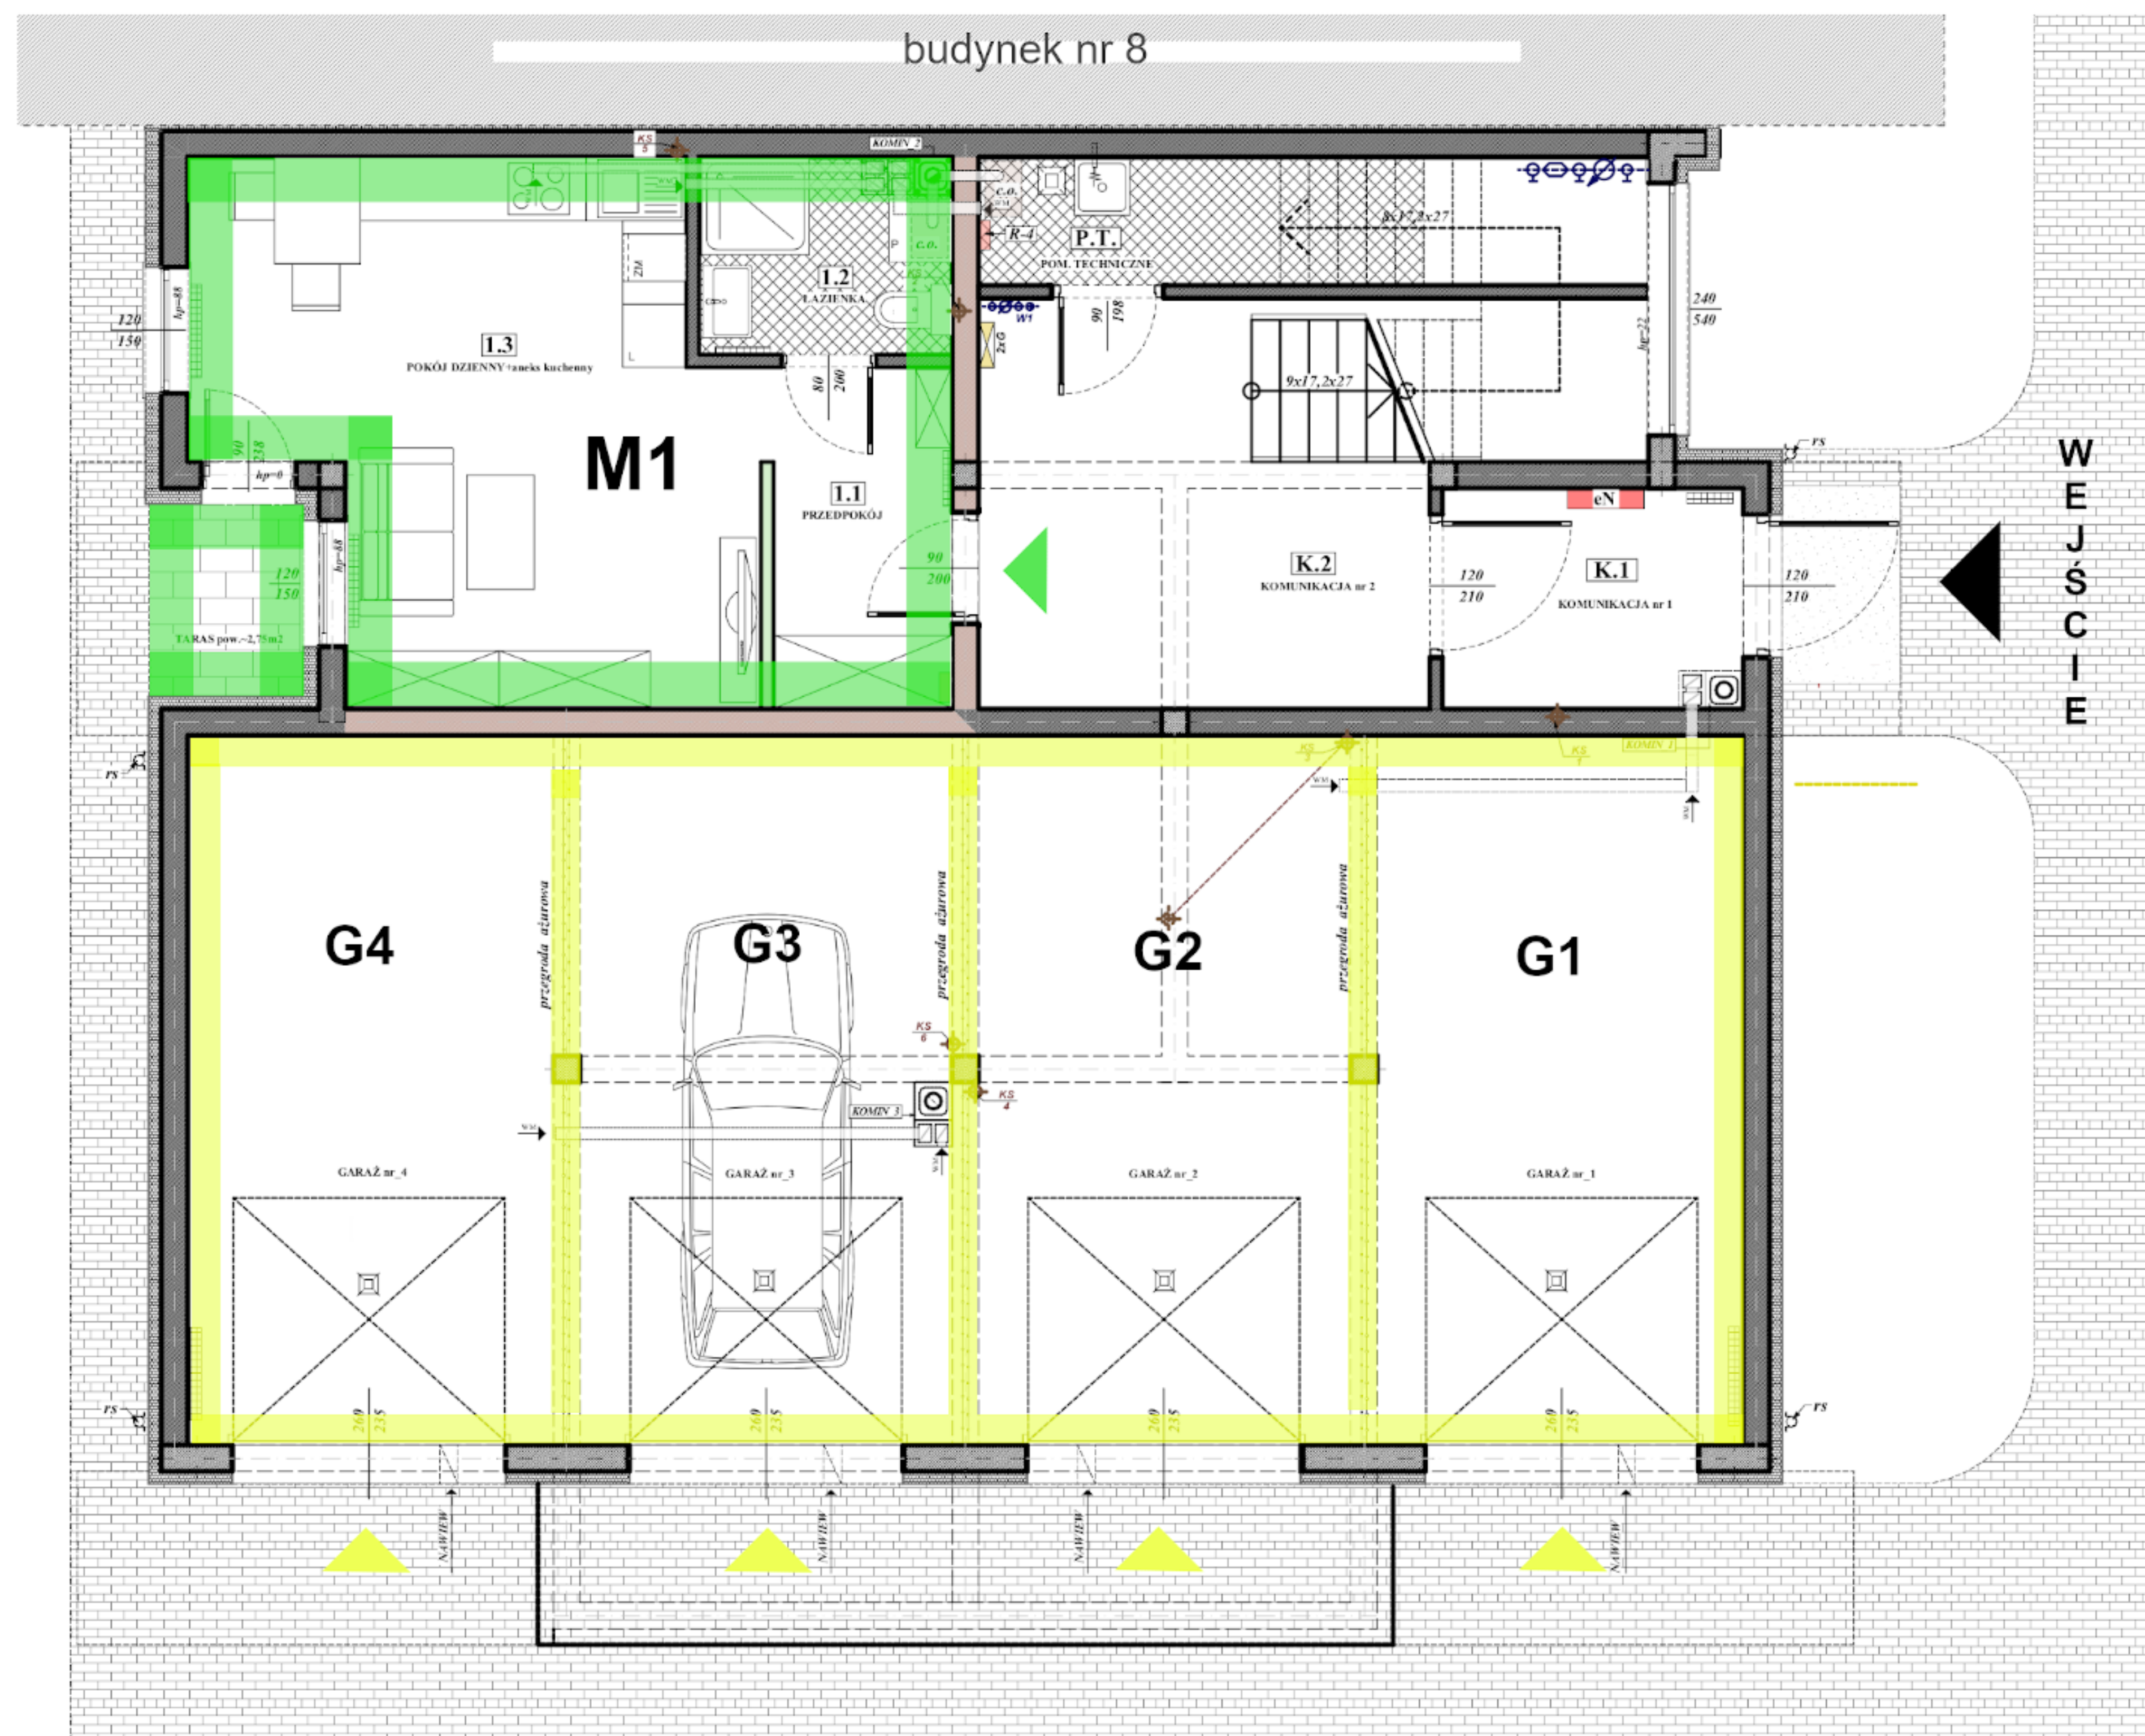

Apartamenty Podedworze

budynek nr 7 - parter

ZESTAWIENIE POWIERZCHNI - mieszkanie- M1			
Nr. pom.	Nazwa pomieszczenia	Powierzchnia użytkowa	Kubatura
1.1	PRZEDPOKÓJ	5,63	14,65
1.2	ŁAZIENKA	4,40	11,44
1.3	POKÓJ DZIENNY+aneks kuchenny	23,66	61,51
		33,69 m²	87,60 m³

ZESTAWIENIE POWIERZCHNI -GARAŻE -			
Nr. pom.	Nazwa pomieszczenia	Powierzchnia użytkowa	Kubatura
G.1	GARAŻ nr_1	24,09	62,64
G.2	GARAŻ nr_2	25,13	65,34
G.3	GARAŻ nr_3	25,15	65,38
G.4	GARAŻ nr_4	24,09	62,64
		98,46 m²	256,00 m³